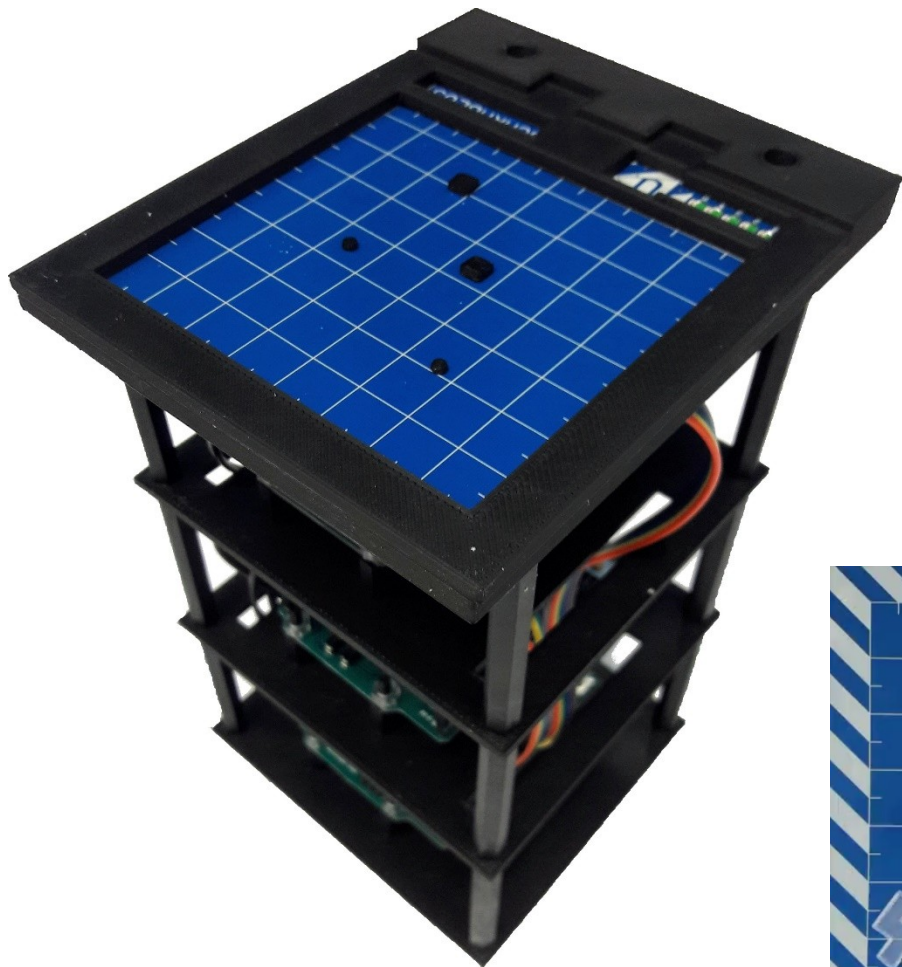

ScienceFEL academy 2019

KATEDRA TEORETICKÉ ELEKTROTECHNIKY

Richard Váňa, Lukáš Koláček, Marek Seltenhofer, Štěpán Pressl, Daniel Král

Současné možnosti

Vytvoření roboti a „bity“

Ověřená kombinace robotu a stavební části

Další exempláře robotů a částí

Arény – prostory pro skládání