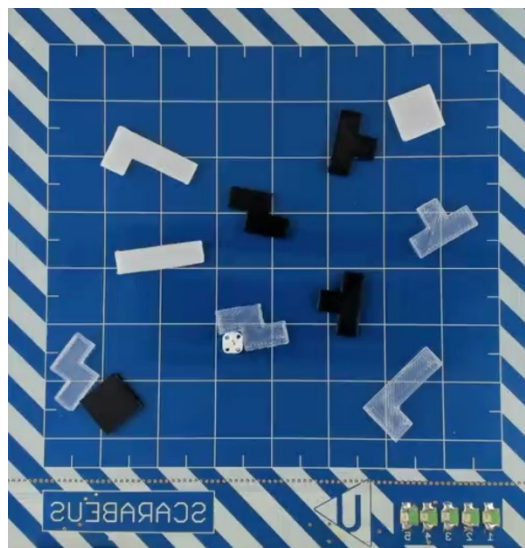

ScienceFEL academy 2019

KATEDRA TEORETICKÉ ELEKTROTECHNIKY

Richard Váňa, Lukáš Koláček, Marek Seltenhofer, Štěpán Pressl, Daniel Král

Současné možnosti

Vytvoření roboti a „bity“

Ověřená kombinace robotu a stavební části

Další exempláře robotů a částí

Arény – prostory pro skládání