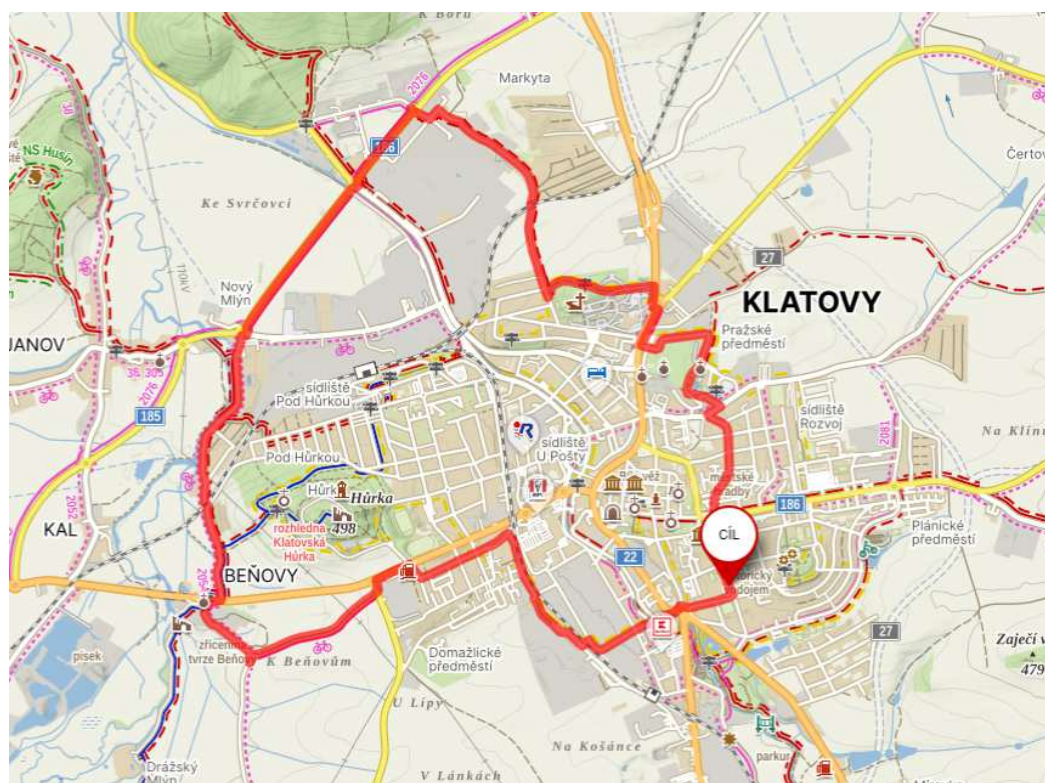

TZ - turistická značka, NS - naučná stezka, KO - kruhový objezd, VL - vlevo, VP - vpravo

KLATOVSKÁ
SPORTOVNÍ.OZ

DRAGON PRESS
TISKÁRNA KLATOVY

café
Sun Benedicto

ŠPIČÁK
SKV & BIKL

BIKE PARK
spicak.cz

VAK SERVIS
S.R.O.

Kontroly v místě označte:

KONTROLA BEŇOVY

KONTROLA POD BOREM

KONTROLA CÍL