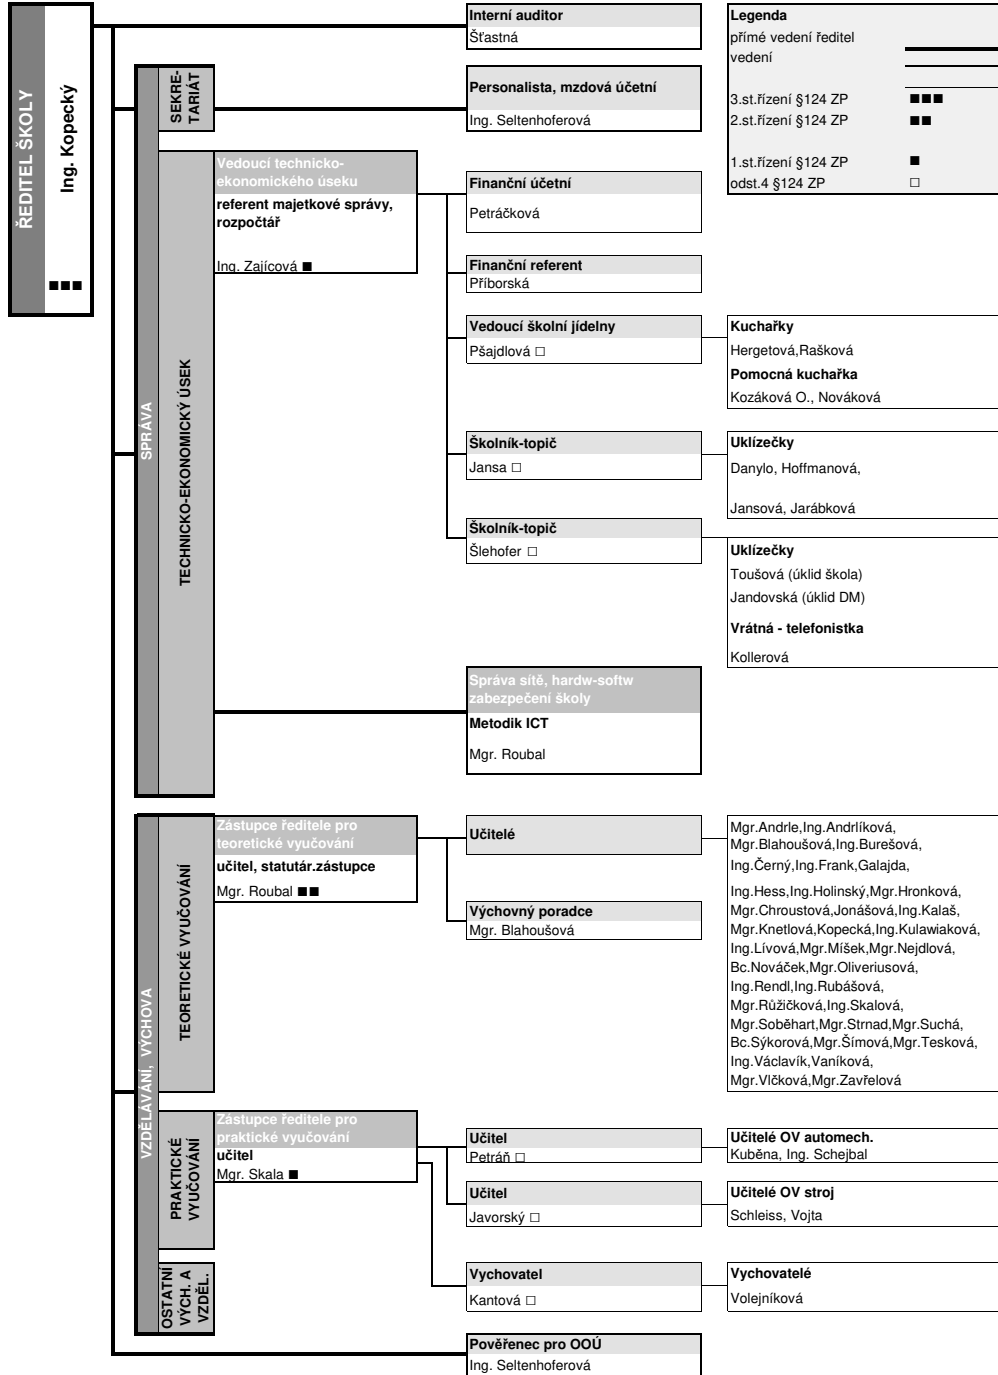

ORGANIZAČNÍ ŘÁD - PŘÍLOHA č. 10
ORG. SCHÉMA STŘEDNÍ PRŮMYSLOVÉ ŠKOLY, KLATOVY, NÁBŘEŽÍ KPT. NÁLEPKY 362
 (platné od 03.03.2022)

ORGANIZAČNÍ ŘÁD - PŘÍLOHA č. 10
ORG. SCHÉMA STŘEDNÍ PRŮMYSLOVÉ ŠKOLY, KLATOVY, NÁBŘEŽÍ KPT. NÁLEPKY 362
PŘEDMĚTOVÉ KOMISE (platné od 01.09.2020)